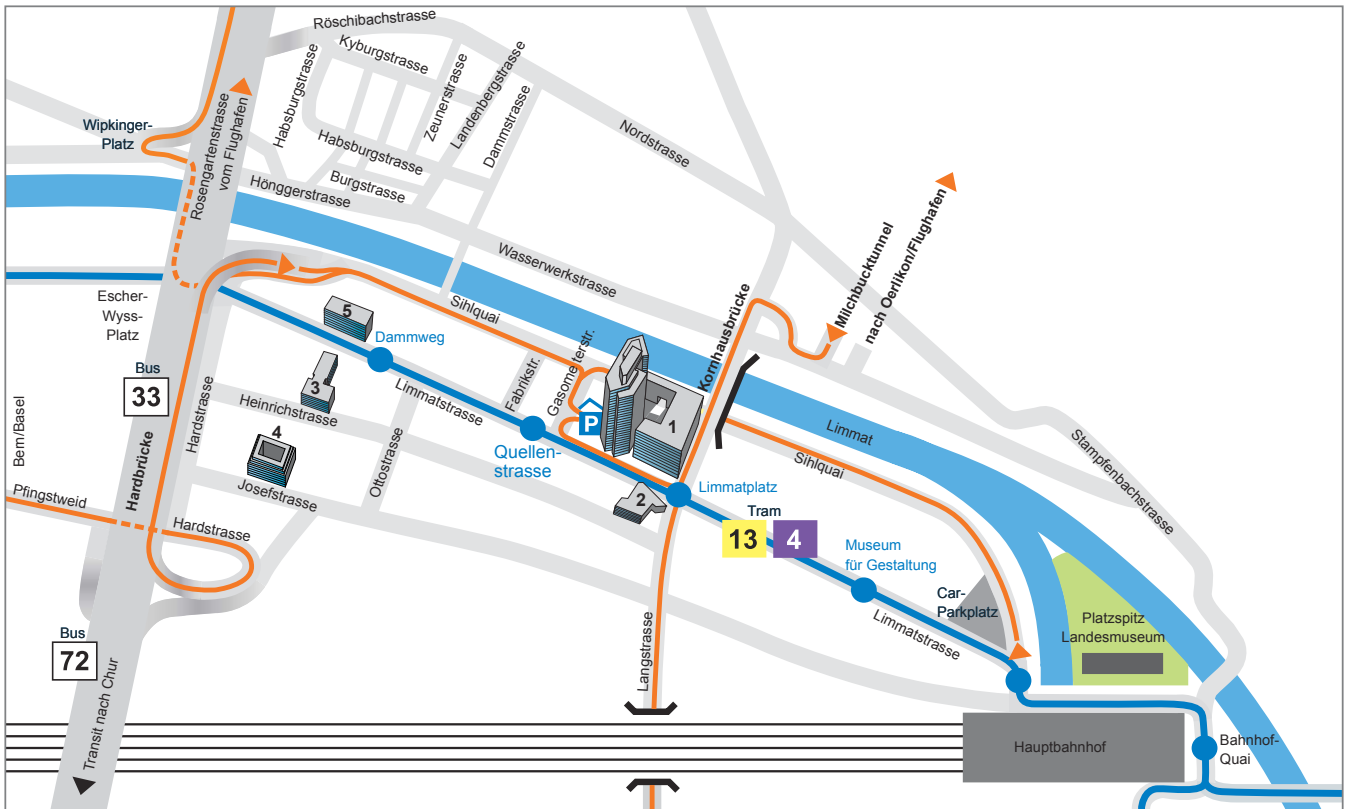

Situationsplan

MIGROS

Migros-Genossenschafts-Bund

Limmatstrasse 152
Postfach
8031 Zürich

Tel 044 277 21 11
Fax 044 277 25 25

www.migros.ch

1 Limmatstrasse 152

MGB
Hochhaus am Limmatplatz

2 Limmatplatz 4/6

MGB
Finanzen

LIMMATDRUCK
Pressehaus

3 Heinrichstrasse 216

MGB
**Migros-IT-Services
IT-Retail**

4 Josefstrasse 214

MGB
**Kultur und Soziales
Koordination Klubschulen (KOST)
Logistik-Transport
IT Konzern und Industrie**

Liegenschaften-Betrieb AG (LiB-AG)

5 Limmatstrasse 270

MGB
Migros-Museum